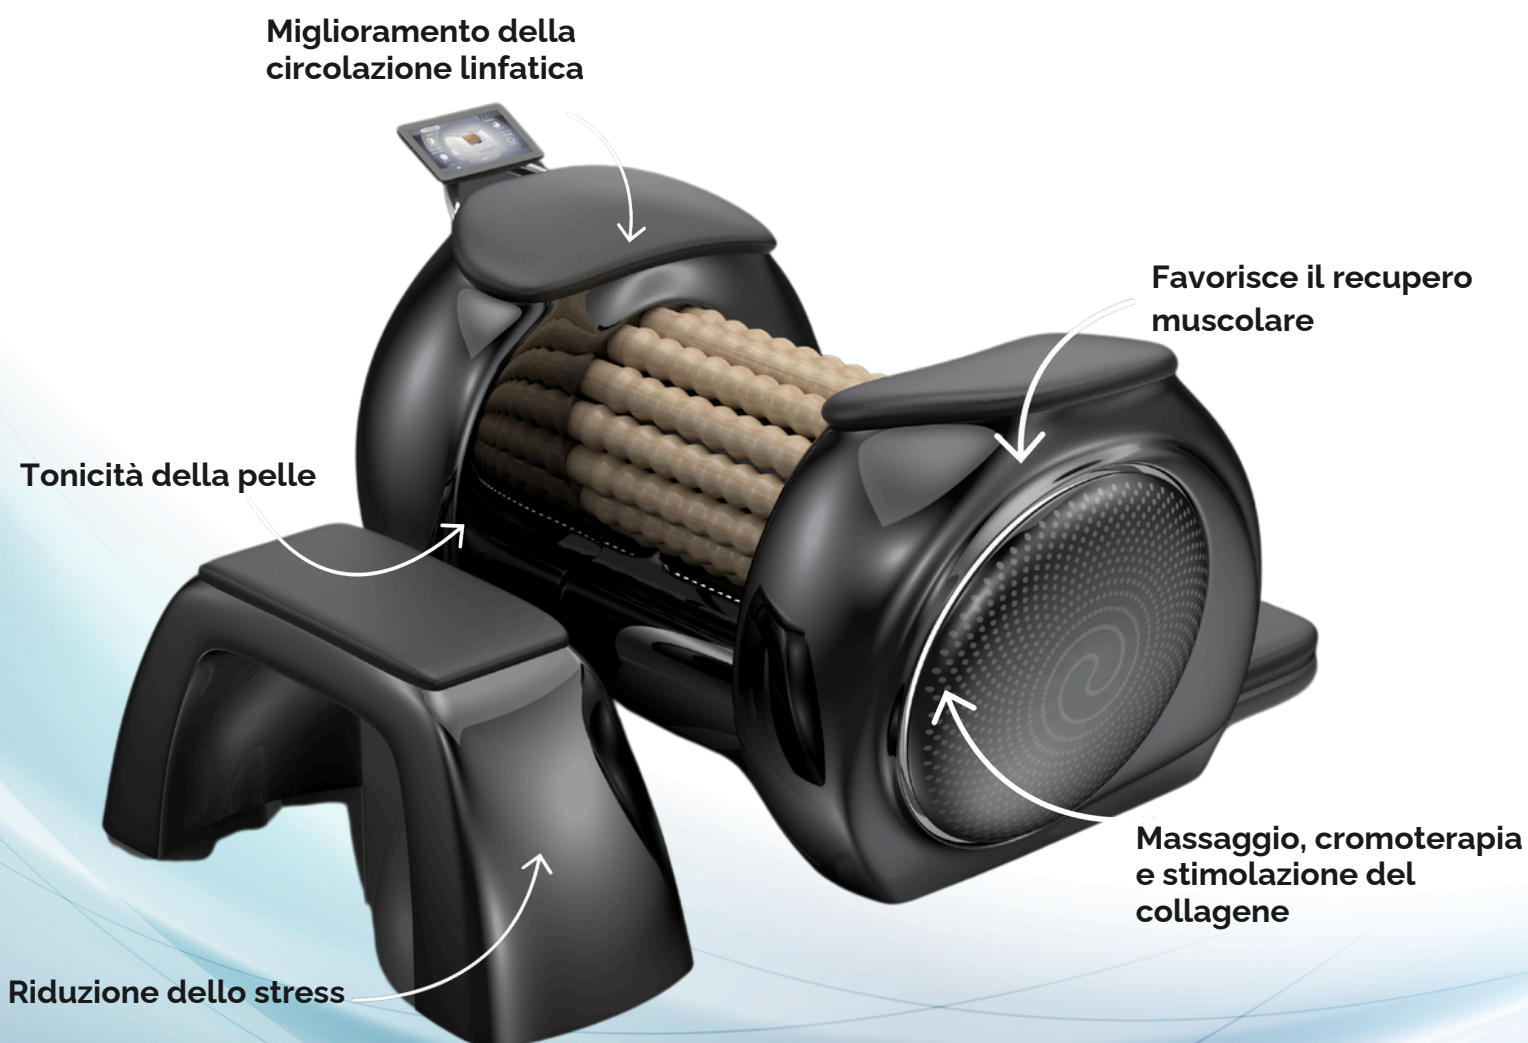

ROLLSHAPE

**MASSAGGIATORE
LINFODRENANTE-DECONTRATTURANTE**

ROLLSHAPE

Massaggiatore linfodrenante-decontratturante

Rollshape è un dispositivo massaggiatore all'avanguardia che combina diverse tecnologie avanzate per offrire un'esperienza di benessere completa e personalizzabile. Oltre al massaggio, offre anche funzioni di cromoterapia, ionizzazione dell'aria, lampade per la stimolazione del collagene.

Dotato di **rulli in legno e lampade a infrarossi**, questo strumento agisce in profondità per sciogliere i depositi di grasso, migliorare la circolazione linfatica e favorire l'eliminazione delle tossine.

I VANTAGGI STRAORDINARI DI ROLLSHAPE:

MIGLIORA E RIGENERA IL TUO CORPO

Rollshape è ideale per chi desidera un trattamento completo, che va oltre il semplice massaggio, offrendo soluzioni innovative per il benessere fisico e mentale.

Rollshape propone una vasta gamma di posizioni per effettuare esercizi mirati, consentendo di allenare in modo efficace diverse parti del corpo. Grazie alla sua versatilità, è possibile **concentrarsi sui polpacci**, tonificare l'**interno coscia**, e lavorare sui lati destro e sinistro. Inoltre, offre la possibilità di eseguire esercizi per la parte **posteriore del corpo**, garantendo un allenamento completo e bilanciato.