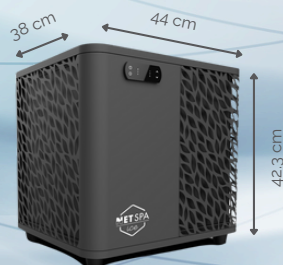

PER QUALI OCCASIONI?

Dopo la sessione sportiva

Per un momento di relax

Dopo una seduta nella sauna

SPECIFICHE TECNICHE

Circonferenza vasca	Ø 156 cm
Circonferenza vasca e moduli aggiuntivi	Ø 290 cm
Capacità	4 persone
Chiller	3 KW 5KW
Numero moduli aggiuntivi (opzionali)	x5
Temperatura dell'acqua regolabile	da 3°C a 42°C
APP	Sì
Pompa di calore	Sì
Unità motore	Sì
Tubi di collegamento	x2

Vasca spa

5 moduli aggiuntivi

Chiller 3 KW | 5KW

FITNESS & BEAUTY

E' UN PROGETTO

CARLO DE GIORGI

CARLO DE GIORGI S.R.L.

Via Tonale n. 1 - 20021 Baranzate (Mi)