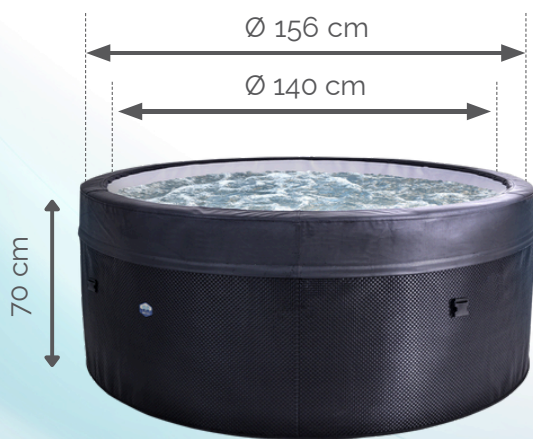

Raffreddamento
fino a 3°C

Riscaldamento
fino a 42°C

Filtro
dell'acqua

Alta capacità
dalla vasca per l'acqua

Isolamento termico
ottimizzato

UNA COMODITÀ SENZA EGUALI

NetSpa Ice è progettata per offrirti un'esperienza di recupero senza pari, eliminando la necessità di cubetti di ghiaccio e riducendo gli sprechi.

PER QUALI OCCASIONI?

Dopo la sessione sportiva

Per un momento di relax

Dopo una seduta nella sauna

SPECIFICHE TECNICHE

Circonferenza vasca	Ø 156 cm
Circonferenza vasca e moduli aggiuntivi	Ø 290 cm
Capacità	4 persone
Chiller	3 KW 5KW
Numero moduli aggiuntivi (opzionali)	x5
Temperatura dell'acqua regolabile	da 3°C a 42°C
APP	Sì
Pompa di calore	Sì
Unità motore	Sì
Tubi di collegamento	x2

Vasca spa

5 moduli aggiuntivi

Chiller 3 KW | 5KW

FITNESS & BEAUTY

E' UN PROGETTO

CARLO DE GIORGI

CARLO DE GIORGI S.R.L.

Via Tonale n. 1 - 20021 Baranzate (Mi)