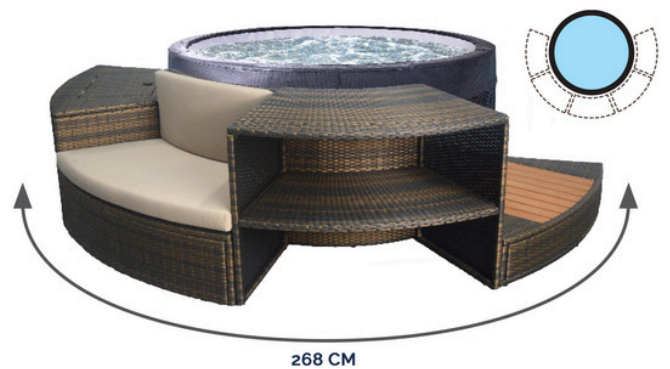

PER QUALI OCCASIONI?

Dopo la sessione sportiva

Per un momento di relax

Dopo una seduta nella sauna

SPECIFICHE TECNICHE

Circonferenza vasca	Ø 156 cm
Circonferenza vasca e moduli aggiuntivi	Ø 290 cm
Capacità	4 persone
Chiller	3 KW 5KW
Numero moduli aggiuntivi (opzionali)	x5
Temperatura dell'acqua regolabile	da 3°C a 42°C
APP	Sì
Pompa di calore	Sì
Unità motore	Sì
Tubi di collegamento	x2

Vasca spa

5 moduli aggiuntivi

Chiller 3 KW | 5KW

FITNESS & BEAUTY

E' UN PROGETTO

CARLO DE GIORGI

CARLO DE GIORGI S.R.L.

Via Tonale n. 1 - 20021 Baranzate (Mi)