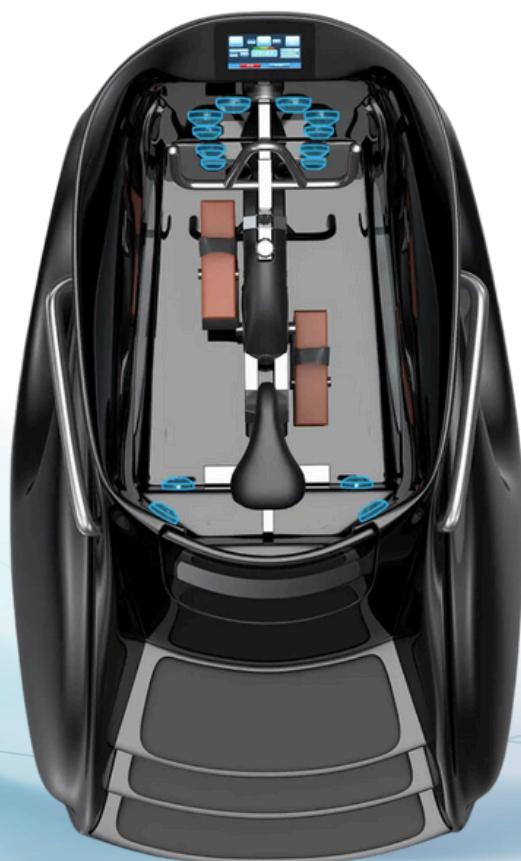

HYDROSHAPE

VASCA IDROMASSAGGIO CON CYCLETTE

HYDROSHAPE

Vasca idromassaggio con cyclette

Hydroshape rappresenta un'innovativa combinazione tra l'efficacia degli esercizi subacquei su bicicletta e i benefici rigeneranti di un idromassaggio mirato, offrendo un attrezzo fitness completo e unico nel suo genere. Grazie alla resistenza naturale dell'acqua, l'allenamento diventa più efficace e meno impattante per il corpo, permettendo di ottenere risultati straordinari senza dover affrontare sforzi fisici eccessivi.

La bicicletta acquatica di Hydroshape sfrutta la **resistenza idrostatica** dell'acqua per **intensificare l'attività muscolare**, mentre i pedali aggiungono un ulteriore livello di resistenza, amplificando i benefici per gambe, glutei e core. Il dispositivo, realizzato in acciaio inossidabile di qualità marina 316L, garantisce durabilità e prestazioni superiori anche nelle condizioni più impegnative, offrendo un'esperienza di spinning acquatico senza paragoni.

IL FUTURO DEL COMFORT E DELL'EFFICIENZA

- ✓ **Design ergonomico per massimo comfort ed efficienza:** La bicicletta è progettata per garantire una posizione ottimale e ridurre il rischio di tensioni muscolari o posture scorrette.
- ✓ **Regolazione personalizzabile:** Dotata di doppia regolazione in altezza e peso per la sella e il manubrio, consentendo di adattare il dispositivo alle esigenze individuali.
- ✓ **Marcature sui montanti:** Permettono di registrare facilmente le impostazioni personalizzate, facilitando la transizione tra le diverse sessioni di allenamento.
- ✓ **Pedali confortevoli:** Progettati per un utilizzo a piedi nudi, offrono una sensazione naturale e piacevole durante la pedalata.
- ✓ **Esperienza di benessere completa:** Hydroshape combina attività fisica, massaggio idrico e relax, offrendo un'esperienza unica di fitness e recupero.