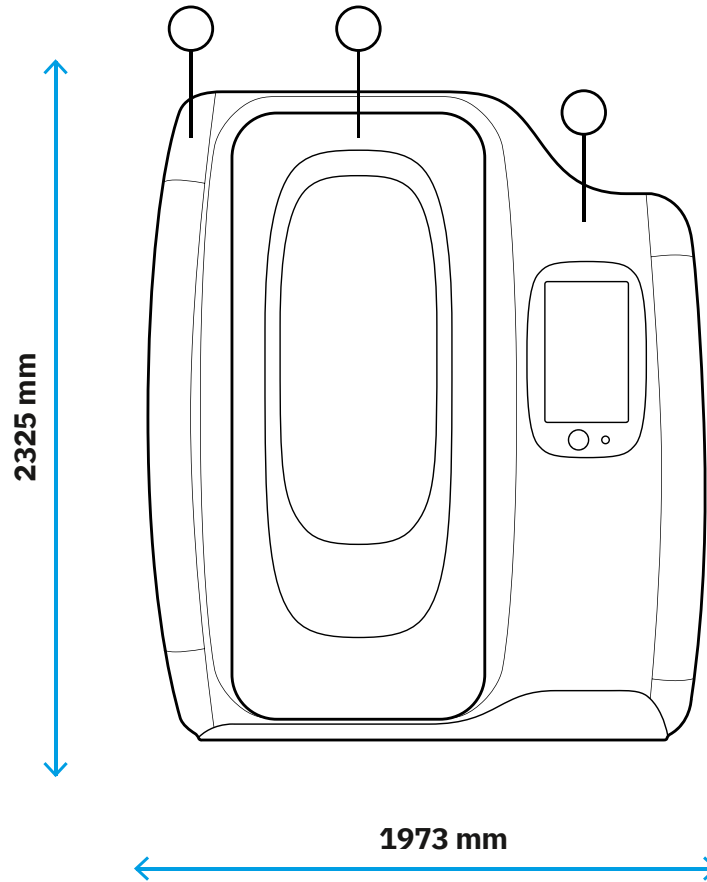

INTERFACCIA INTUITIVA PER UN CONTROLLO COMPLETO

Il display da 21", integrato in una struttura senza cornici, offre un'esperienza visiva senza distrazioni. Grazie all'ampia superficie del monitor, è possibile accedere a un'interfaccia pulita e intuitiva che visualizza diversi parametri durante la sessione.

DIMENSIONI ESTERNE

DISPLAY PROGRAMMABILE

SPECIFICHE TECNICHE

Dimensioni e Peso	
Altezza	2325 mm
Larghezza	1973 mm
Profondità	1248 mm
Peso totale	290 kg
Peso totale con imballaggio	390 kg

Alimentazione elettrica	
Voltaggio	230V, 50 Hz/110 V, 60Hz