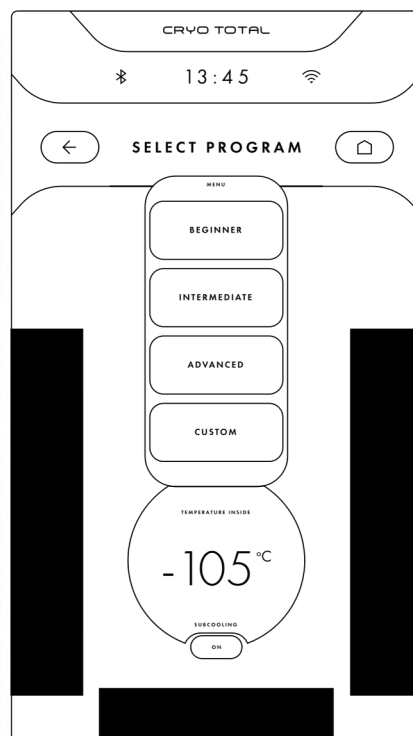

INTERFACCIA INTUITIVA PER UN CONTROLLO COMPLETO

Il display da 21", integrato in una struttura senza cornici, offre un'esperienza visiva senza distrazioni. Grazie all'ampia superficie del monitor, è possibile accedere a un'interfaccia pulita e intuitiva che visualizza diversi parametri durante la sessione.

DIMENSIONI ESTERNE

DISPLAY PROGRAMMABILE

SPECIFICHE TECNICHE

Dimensioni e Peso	
Altezza	2325 mm
Larghezza	1973 mm
Profondità	1248 mm
Peso totale	290 kg
Peso totale con imballaggio	390 kg

Alimentazione elettrica	
Voltaggio	230V, 50 Hz/110 V, 60Hz