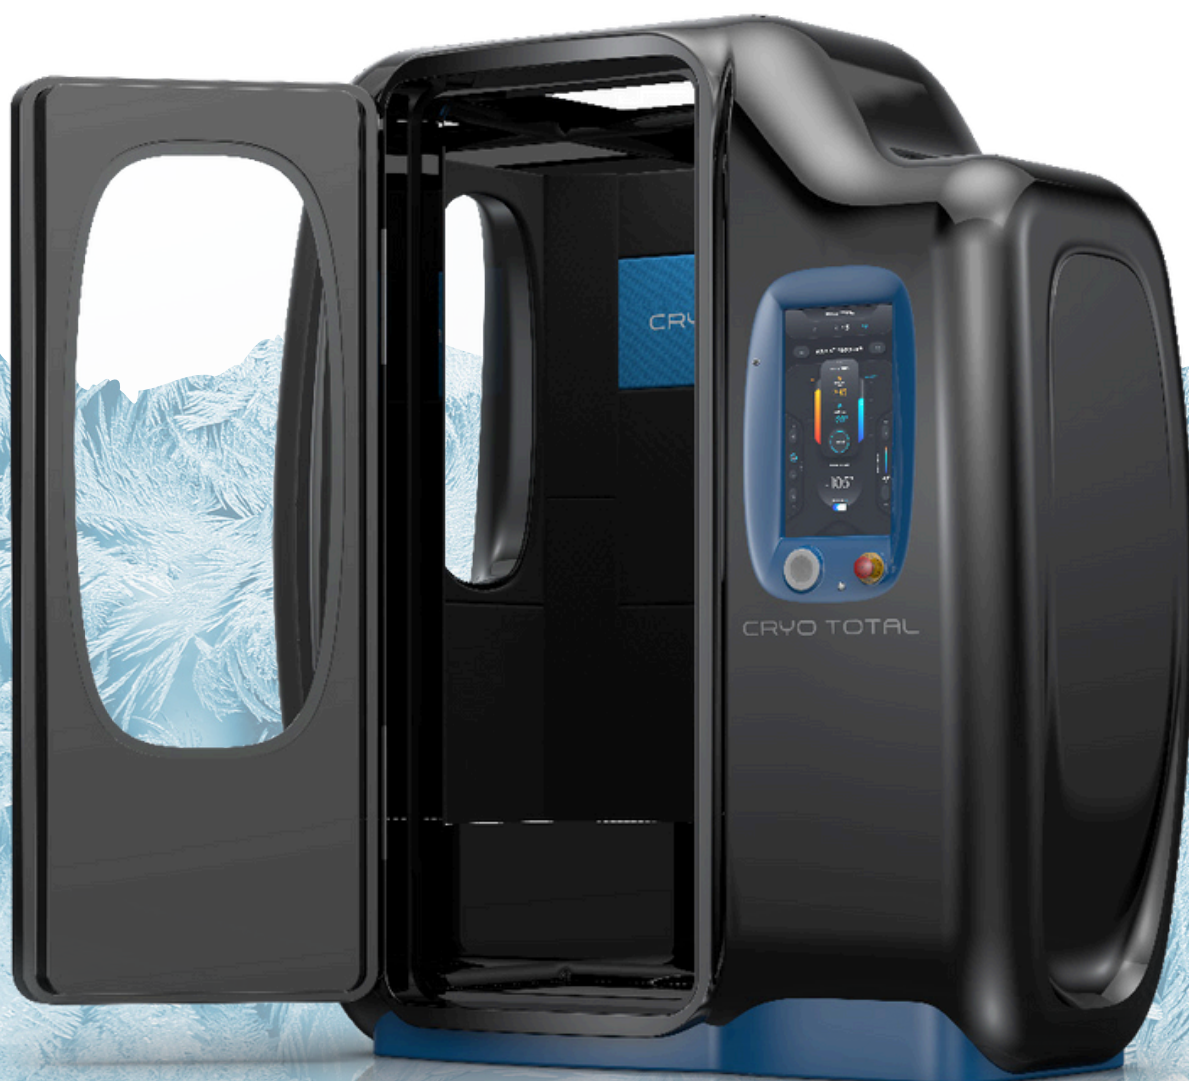

SICUREZZA E CONTROLLO AVANZATO

CRYO TOTAL BODY offre funzionalità avanzate per garantire un'esperienza di trattamento sicura e controllata.

Tra le sue caratteristiche, è presente un sensore della porta che rileva se viene aperta durante la sessione. In tal caso, il sistema si mette automaticamente in pausa, assicurando la massima sicurezza dell'utente.

Questa attenzione ai dettagli permette di concentrarsi sui benefici del trattamento, sapendo di essere protetti in ogni momento.